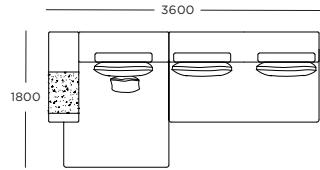

Module 31

1.5 seater, chaise large, right

Module 32

Table

Seat height: 400 mm
Back cushions are not included

Configuration 1

Modules 20 + 12

Configuration 2

Modules 1 + 9 + 18

Configuration 3

Modules 2 + 12 + 8

Configuration 4

Modules 30 + 12 + 31

Configuration 5

Modules 51 + 1 + 3 + 1 + 3 + 15

Configuration 6