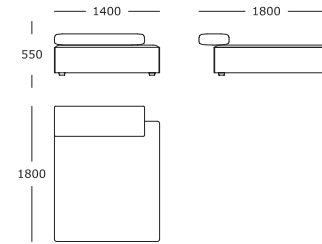

Module 12

Large centre

Module 13

2 seater, chaise left

Module 14

2 seater, chaise right

Module 15

Long stool

Seat height: 400 mm
Back cushions are not included

Module 16

1.5 seater, left arm

Module 17

1.5 seater, right arm

Module 18

1.5 seater, end-terminal, right

Module 19

1.5 seater, end-terminal, left

Module 20

1.5 seater, chaise left

Module 21

1.5 seater, chaise right

Module 22

Large centre

Module 23