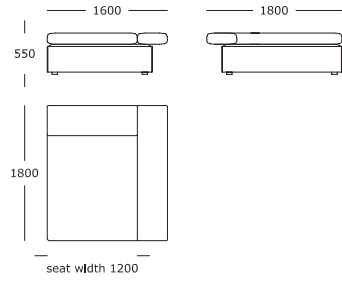

Module 12

Large centre

Module 13

2 seater, chaise left

Module 14

2 seater, chaise right

Module 15

Long stool

Seat height: 400 mm
Back cushions are not included

Module 16

1.5 seater, left arm

Module 17

1.5 seater, right arm

Module 18

1.5 seater, end-terminal, right

Module 19

1.5 seater, end-terminal, left

Module 20

1.5 seater, chaise left

Module 21

1.5 seater, chaise right

Module 22

Large centre

Module 23