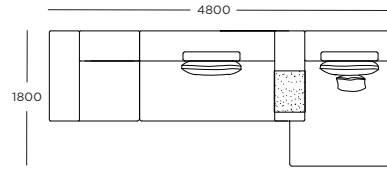

Module 31

1.5 seater, chaise large, right

Module 32

Table

Seat height: 400 mm
Back cushions are not included

Configuration 1

Modules 20 + 12

Configuration 2

Modules 1 + 9 + 18

Configuration 3

Modules 2 + 12 + 8

Configuration 4

Modules 30 + 12 + 31

Configuration 5

Modules 51 + 1 + 3 + 1 + 3 + 15

Configuration 6