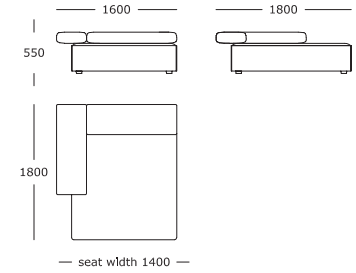

Module 8

2 seater, terminal, left arm

Module 9

2 seater, terminal, right arm

Module 10

2.5 seater, end-terminal, right

Module 11

2.5 seater, end-terminal, left

Module 12

Large centre

Module 13

2 seater, chaise left

Module 14

2 seater, chaise right

Module 15

Long stool

Seat height: 400 mm
Back cushions are not included

Module 16

1.5 seater, left arm

Module 17

1.5 seater, right arm

Module 18

1.5 seater, end-terminal, right

Module 19

1.5 seater, end-terminal, left

Module 20

1.5 seater, chaise left

Module 21

1.5 seater, chaise right

Module 22

Large centre

Module 23