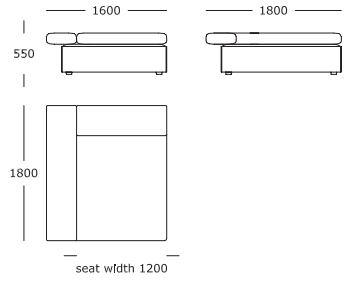

Module 8

2 seater, terminal, left arm

Module 9

2 seater, terminal, right arm

Module 10

2.5 seater, end-terminal, right

Module 11

2.5 seater, end-terminal, left

Module 12

Large centre

Module 13

2 seater, chaise left

Module 14

2 seater, chaise right

Module 15

Long stool

Seat height: 400 mm
Back cushions are not included

Module 16

1.5 seater, left arm

Module 17

1.5 seater, right arm

Module 18

1.5 seater, end-terminal, right

Module 19

1.5 seater, end-terminal, left

Module 20

1.5 seater, chaise left

Module 21

1.5 seater, chaise right

Module 22

Large centre

Module 23