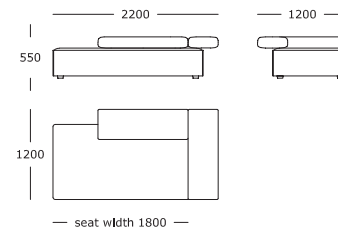

Module 8

2 seater, terminal, left arm

Module 9

2 seater, terminal, right arm

Module 10

2.5 seater, end-terminal, right

Module 11

2.5 seater, end-terminal, left

Module 12

Large centre

Module 13

2 seater, chaise left

Module 14

2 seater, chaise right

Module 15

Long stool

Seat height: 400 mm
Back cushions are not included

Module 16

1.5 seater, left arm

Module 17

1.5 seater, right arm

Module 18

1.5 seater, end-terminal, right

Module 19