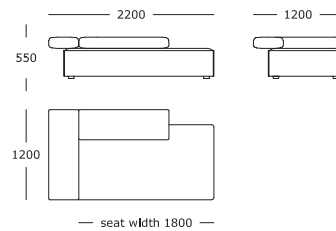

Module 4

1 seater, end-terminal, left

Module 5

Small centre

Module 6

Long centre

Module 7

Small stool

Module 8

2 seater, terminal, left arm

Module 9

2 seater, terminal, right arm

Module 10

2.5 seater, end-terminal, right

Module 11

2.5 seater, end-terminal, left

Module 12

Large centre

Module 13

2 seater, chaise left

Module 14

2 seater, chaise right

Module 15

Long stool

Seat height: 400 mm
Back cushions are not included

Module 16

1.5 seater, left arm

Module 17

1.5 seater, right arm

Module 18

1.5 seater, end-terminal, right

Module 19